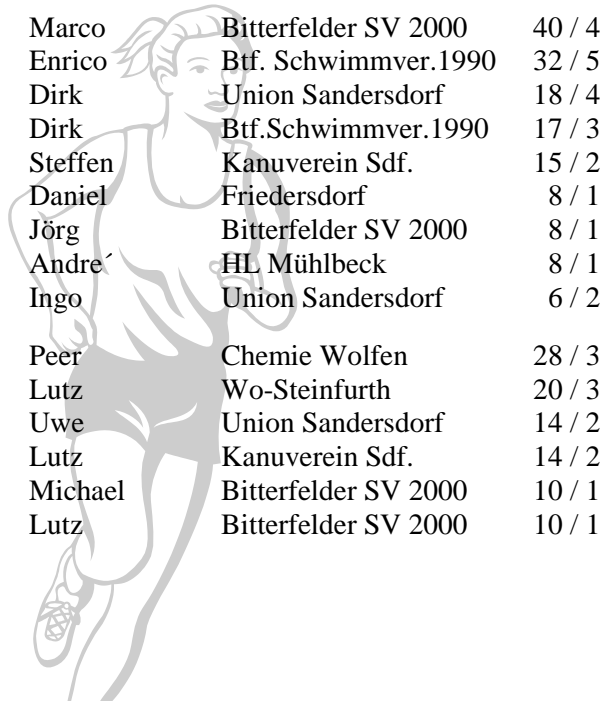

**Regionalrangliste Bitterfeld 2012 – Stand nach 5 Läufen (Erw.) bzw. 5 Läufen (Kinder/Jgd.)**

<b>AK</b>	<b>Name</b>	<b>Vorname</b>	<b>Verein</b>	<b>Punkte/Läufe</b>
<b><u>WHK</u></b>	1. Riehl,	Katharina	Bitterfeld	10 / 1
	2. Sary,	Isabell	Muldestausee	8 / 1
<b><u>W 30/39</u></b>	1. Anspach,	Nadine	Bitterfelder SV 2000	10 / 1
	Reinhardt,	Susann	Btf. Schwimmver. 1990	10 / 1
	Jäckel,	Friederike	Bitterfelder SV 2000	10 / 1
	Claus,	Melanie	Greppin	10 / 1
<b><u>W 40/49</u></b>	1. Schneider,	Katrin	Bitterfelder SV 2000	28 / 3
	2. Rückleben,	Annette	Kanuverein Sdf.	14 / 2
	3. Tornack,	Kathleen	Hundefreunde Btf.	10 / 1
	Trautmann,	Angela	Bitterfelder SV 2000	10 / 1
	5. Nitz,	Silke	Thalheim	8 / 1
	Schwab,	Ines	Zörbig	8 / 1
	7. Wetzl,	Annett	Chemie Bitterfeld	7 / 1
	Eichner,	Cornelia	Btf.Schwimmver.1990	7 / 1
	Heuschkel,	Bärbel	Bitterfeld	7 / 1
	10. Hermann,	Kathrin	Chemie Wolfen	6 / 1
<b><u>W 50/59</u></b>	1. Neitzel,	Marita	Renneritz	20 / 2
<b><u>M 20/29</u></b>	1. Piotrowski,	Jens	Btf. Schwimmver.1990	36 / 4
	2. Fahlteich,	Jens	Bitterfeld?/Friedersdorf?	10 / 1
	Hinkelthein,	Thomas	Bitterfeld	10 / 1
	4. Windberg,	Martin	Möst	8 / 1
	5. Piotrowski,	Jörg	Btf. Schwimmver.1990	7 / 1
	Köppe,	Tobias	Thalheim	7 / 1
	7. Brandt,	Yves	Btf.Schwimmver.1990	6 / 1
<b><u>M 30/39</u></b>	1. Dr. Jäckel,	Bengt	Bitterfelder SV 2000	10 / 1
	Illmer,	Robert	Sandersdorf	10 / 1
	Wagner,	Andreas	Bitterfelder SV 2000	10 / 1
	4. Becher,	Rene`	Bitterfeld ?	8 / 1
	Dorn,	Carsten	HL Mühlbeck	8 / 1
	6. Kutsche,	Martin	Wolfen	7 / 1
	7. Ludwig,	Marcel	Bittewrfeld	6 / 1
<b><u>M 40/49</u></b>	1. Höhne,	Marco	Bitterfelder SV 2000	40 / 4
	2. Wirl,	Enrico	Btf. Schwimmver.1990	32 / 5
	3. Rudnick,	Dirk	Union Sandersdorf	18 / 4
	4. Schnurpfeil,	Dirk	Btf.Schwimmver.1990	17 / 3
	5. Riemer,	Steffen	Kanuverein Sdf.	15 / 2
	6. Schröder,	Daniel	Friedersdorf	8 / 1
	Lipka,	Jörg	Bitterfelder SV 2000	8 / 1
	Straßer,	Andre´	HL Mühlbeck	8 / 1
	9. Schmidt,	Ingo	Union Sandersdorf	6 / 2
<b><u>M 50/59</u></b>	1. Przybylla,	Peer	Chemie Wolfen	28 / 3
	2. Hänsch,	Lutz	Wo-Steinfurth	20 / 3
	3. Heit,	Uwe	Union Sandersdorf	14 / 2
	Wilke,	Lutz	Kanuverein Sdf.	14 / 2
	5. Dütthorn,	Michael	Bitterfelder SV 2000	10 / 1
Dr. Wagner,	Lutz	Bitterfelder SV 2000	10 / 1	